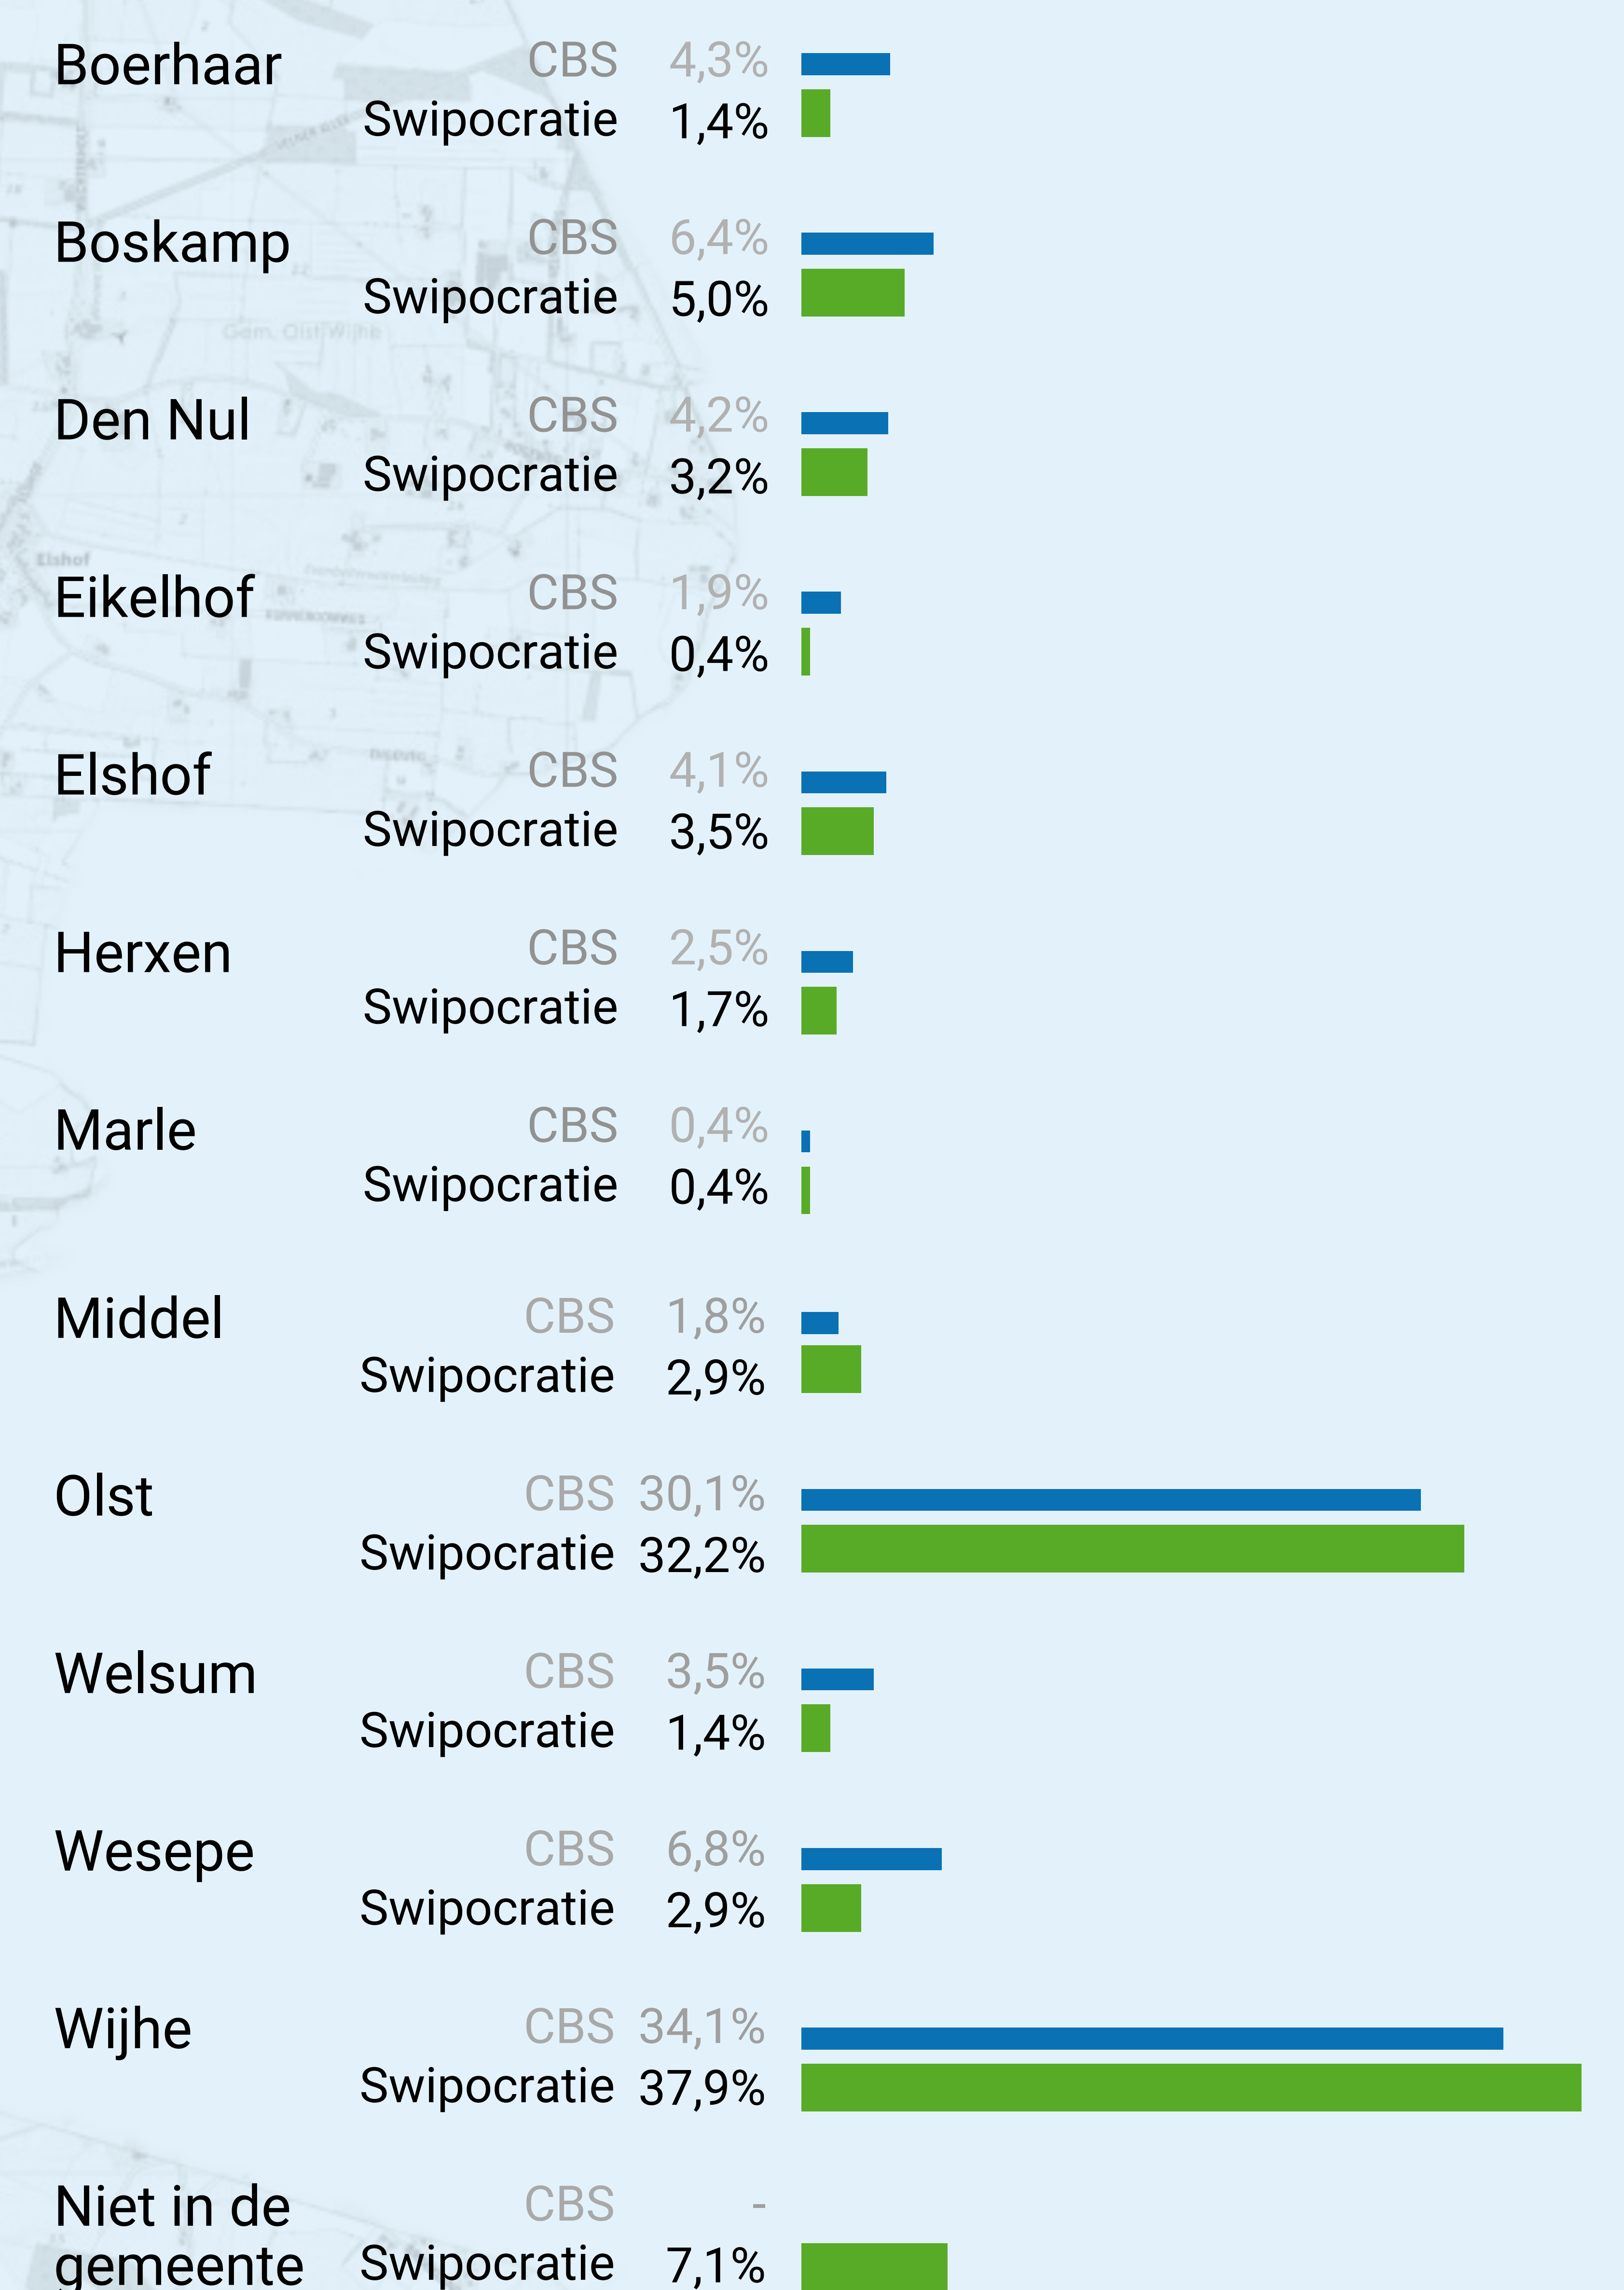

Woonplaats

Leeftijd